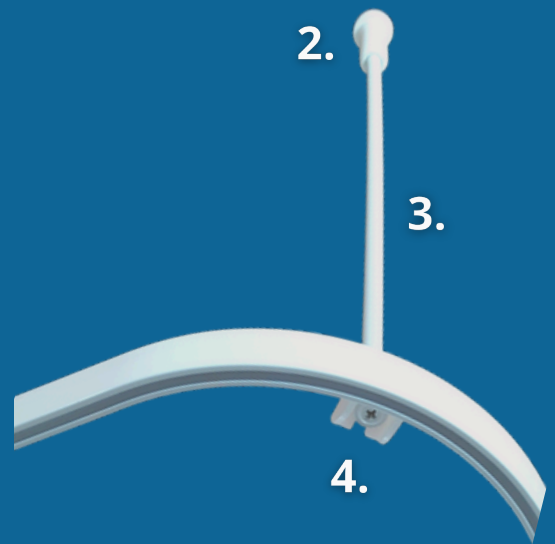

Suihkuverhokisko

Taivutettu, 90 x 90 cm

1. Alumiinikisko (valkoinen tai Alu-hopea)

2. Kannatinholkki (muovia, valkoinen tai harmaa)

3. Ripustintanko 50 cm (muovia, valkoinen tai harmaa)

4. Ripustintangon kannake (muovia, valkoinen)

5. Päätykannake (muovia, valkoinen)
Päätykannake (metallia, valkoinen tai sinkitty)

6. Verholiuku (muovia, valkoinen)

Vakiotoimitus sisältää:

- 1 kpl Alumiinikisko** (1.)
- 1 kpl Kannatinholkki** (2.)
- 1 kpl Ripustintanko 50 cm** (3.)
- 1 kpl Ripustintangon kannake** (4.)
- 2 kpl Päätykannake** (5.)
- 12 kpl Verholiuku** (6.)