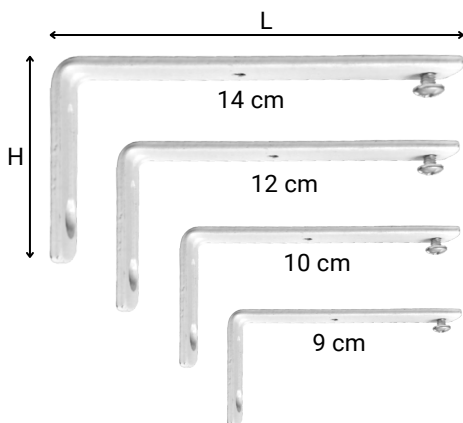

**KT2500 (PL50)**

**Päätykappaleet PL65 ja PL90**

Soveltuu kiskoille: **KT-652 ja KT-902**

Materiaali: Teräs

Vahvuus: 1 mm

Väri: Valkoinen

Mitat (Leveys x Korkeus): PL65 → 63 x 61 mm PL90 → 63 x 87 mm

**Tuotenumerot: KT2650 (PL65)**

**KT2900 (PL90)**

**Päätykappale**

Soveltuu kiskoille: **KT-D1**

Materiaali: Muovi (Nylon)

Väri: Valkoinen

**Tuotenumero: KT2010**

**Seinäkannakkeet**

Soveltuu kiskoille: **KT-352, KT-502, KT-652, KT-902, KT-C2, KT-C1 ja KT-D1**

Materiaali: Teräs

Väri: Valkoinen

Kannakkeita saatavana eri pituisina L = 9 cm, 10 cm, 12 cm ja 14 cm

Kannakkeen kiinnitysosa H = 4 cm tai 5 cm

Leveys: 16 mm

Vahvuus: 3,5 mm

Kannakkeen kiinnitysosa on hahlomainen.

9 cm, 12 cm ja 14 cm kannakkeissa kiinnitysosa on yhtenäisellä hahlolla

Seinään kiinnitettävän osan H korkeus = 4 cm

10 cm kannakkeessa kiinnitysosa on ns. avaimenreikä-hahlolla

Seinään kiinnitettävän osan H korkeus = 5 cm