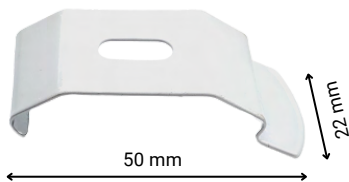

### Kattokannake

Soveltuu kiskoille: **KT-352, KT-502, KT-652, KT-902 ja KT-C2**

Materiaali: Karkaistu teräs

Vahvuus: 0,7 mm

Väri: Valkoinen

Mitat: Pituus 50 mm, leveys 22 mm, kiinnitysreikä Ø 5 x 12 mm

**Tuotenumero: KT2100**

### Kattokannake

Soveltuu kiskoille: **KT-C1**

Materiaali: Teräs

Väri: Valkoinen

Mitat: Pituus 35 mm, leveys 14 mm, kiinnityshahlo Ø 4 x 16 mm

**Tuotenumero: KT2110**

### Kattokannake (Lyhyt)

Soveltuu kiskoille: **KT-D1**

Materiaali: Muovi (POM)

Väri: Valkoinen

Mitat: Pituus 35 mm, leveys 14 mm, kiinnityshahlo Ø 5 x 13 mm

**Tuotenumero: KT2120**