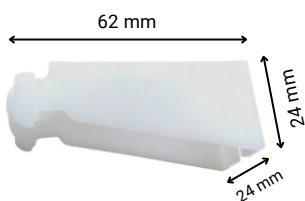

### Kattokannake

Soveltuu kiskoille: **KT-352, KT-502, KT-652, KT-902 ja KT-C2**

Materiaali: Karkaistu teräs

Vahvuus: 0,7 mm

Väri: Valkoinen

Mitat: Pituus 50 mm, leveys 22 mm, kiinnitysreikä Ø 5 x 12 mm

**Tuotenumero: KT2100**

### Kattokannake

Soveltuu kiskoille: **KT-C1**

Materiaali: Teräs

Väri: Valkoinen

Mitat: Pituus 35 mm, leveys 14 mm, kiinnityshahlo Ø 4 x 16 mm

**Tuotenumero: KT2110**

### Kattokannake (Lyhyt)

Soveltuu kiskoille: **KT-D1**

Materiaali: Muovi (POM)

Väri: Valkoinen

Mitat: Pituus 35 mm, leveys 14 mm, kiinnityshahlo Ø 5 x 13 mm

**Tuotenumero: KT2120**

### Yleiskannake (6 cm)

Soveltuu kiskoille: **KT-D1**

Materiaali: Muovi (POM)

Väri: Valkoinen

Mitat: Pituus 62 mm, lev. 24 mm, kork. 24 mm, kiinnityshahlo Ø 5 x 17 mm

**Tuotenumero: KT2130**