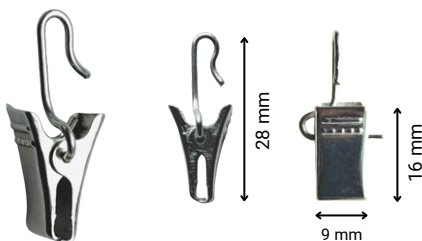

### Kattokannake (Lyhyt)

Soveltuu kiskoille: **KT-D1**

Materiaali: Muovi (POM)

Väri: Valkoinen

Mitat: Pituus 35 mm, leveys 14 mm, kiinnityshahlo Ø 5 x 13 mm

**Tuotenumero: KT2120**

### Yleiskannake (6 cm)

Soveltuu kiskoille: **KT-D1**

Materiaali: Muovi (POM)

Väri: Valkoinen

Mitat: Pituus 62 mm, lev. 24 mm, kork. 24 mm, kiinnityshahlo Ø 5 x 17 mm

**Tuotenumero: KT2130**

### Verhonipistin (koukunipistin)

Soveltuu kiskoille: **KT-352, KT-502, KT-652, KT-902, KT-C2, KT-C1 ja KT-D1**

Materiaali: Teräs

Väri: Kiiltävä teräs

Mitat: Leveys 9 mm, korkeus 28 mm

**Tuotenumero: KT2150**