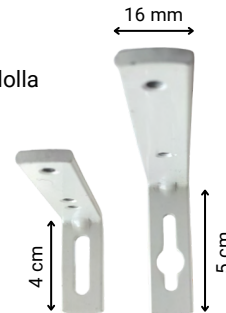

**KT2900 (PL90)**

**Päätykappale**

Soveltuu kiskoille: **KT-D1**

Materiaali: Muovi (Nylon)

Väri: Valkoinen

**Tuotenumero: KT2010**

**Seinäkannakkeet**

Soveltuu kiskoille: **KT-352, KT-502, KT-652, KT-902, KT-C2, KT-C1 ja KT-D1**

Materiaali: Teräs

Väri: Valkoinen

Kannakkeita saatavana eri pituisina L = 9 cm, 10 cm, 12 cm ja 14 cm

Kannakkeen kiinnitysosa H = 4 cm tai 5 cm

Leveys: 16 mm

Vahvuus: 3,5 mm

Kannakkeen kiinnitysosa on hahlomainen.

9 cm, 12 cm ja 14 cm kannakkeissa kiinnitysosa on yhtenäisellä hahlolla

Seinään kiinnitettävän osan H korkeus = 4 cm

10 cm kannakkeessa kiinnitysosa on ns. avaimenreikä-hahlolla

Seinään kiinnitettävän osan H korkeus = 5 cm