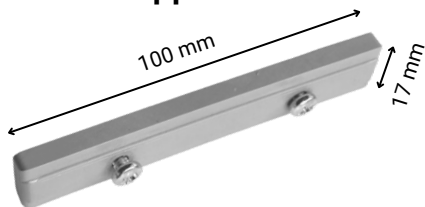

Liitoscappale

Soveltuu kiskoille: **KT-D1**

Materiaali: Muovi

Väri: Harmaa

Mitat: Pituus 100 mm, korkeus 17 mm, vahvuus 6 mm

Tuotenumero: KT2210