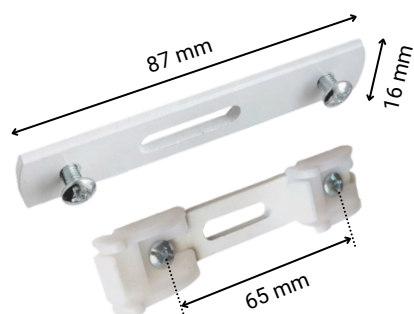

**Liitoscappale**

Soveltuu kiskoille: **KT-D1**

Materiaali: Muovi

Väri: Harmaa

Mitat: Pituus 100 mm, korkeus 17 mm, vahvuus 6 mm

**Tuotenumero: KT2210**

**Kaksoiskannatin**

Soveltuu kiskoille: **KT-D1**

Materiaali: Teräs

Vahvuus: 3 mm

Väri: Valkoinen

Mitat: Pituus 87 mm, Leveys 16 mm, kiinnityshahlo 5,5 x 25 mm

**Tuotenumero: KT2220**

Alemmassa kuvassa kaksoiskannatin KT2220 + kattokannake KT2120 (2 kpl) -yhdistelmä.