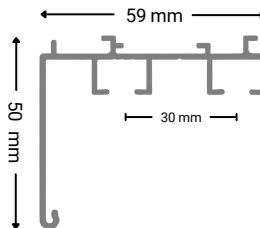

KT-C2

2-urainen verhokisko ilman etulevyä
Materiaali: Alumiini
Väri: Valkoinen RAL9016
Maksimi salkopituus: 5800 mm
Tuotenumero: KTC2

KT-352

2-urainen verhokisko etulevyllä
Kiskon korkeus: 35 mm
Materiaali: Alumiini
Väri: Valkoinen RAL9016
Maksimi salkopituus: 6800 mm
Tuotenumero: KT352

KT-502

2-urainen verhokisko etulevyllä
Kiskon korkeus: 50 mm
Materiaali: Alumiini
Väri: Valkoinen RAL9016
Maksimi salkopituus: 6800 mm
Tuotenumero: KT502

KT-652

2-urainen verhokisko etulevyllä
Kiskon korkeus: 65 mm
Materiaali: Alumiini
Väri: Valkoinen RAL9016
Maksimi salkopituus: 6800 mm
Tuotenumero: KT652

KT-902

2-urainen verhokisko etulevyllä
Kiskon korkeus: 90 mm
Materiaali: Alumiini
Väri: Valkoinen RAL9016
Maksimi salkopituus: 6800 mm
Tuotenumero: KT902