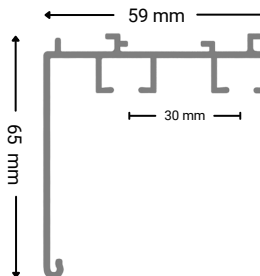

KT-C2

2-urainen verhokisko ilman etulevyä
Materiaali: Alumiini
Väri: Valkoinen RAL9016
Maksimi salkopituus: 5800 mm
Tuotenumero: KTC2

KT-352

2-urainen verhokisko etulevyllä
Kiskon korkeus: 35 mm
Materiaali: Alumiini
Väri: Valkoinen RAL9016
Maksimi salkopituus: 6800 mm
Tuotenumero: KT352

KT-502

2-urainen verhokisko etulevyllä
Kiskon korkeus: 50 mm
Materiaali: Alumiini
Väri: Valkoinen RAL9016
Maksimi salkopituus: 6800 mm
Tuotenumero: KT502

KT-652

2-urainen verhokisko etulevyllä
Kiskon korkeus: 65 mm
Materiaali: Alumiini
Väri: Valkoinen RAL9016
Maksimi salkopituus: 6800 mm
Tuotenumero: KT652

KT-902

2-urainen verhokisko etulevyllä
Kiskon korkeus: 90 mm
Materiaali: Alumiini
Väri: Valkoinen RAL9016
Maksimi salkopituus: 6800 mm
Tuotenumero: KT902