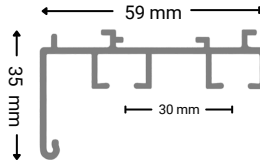

Verhokiskot

KT-C1

Jokelan Kiskotuotteen vakiovalikoima:

1-urainen verhokisko ilman etulevyä
Materiaali: Alumiini
Väri: Valkoinen RAL9016
Maksimi salkopituus: 6000 mm
Tuotenumero: KTC1

KT-D1

1-urainen verhokisko ilman etulevyä
Materiaali: Alumiini
Väri: Valkoinen RAL9016
Maksimi salkopituus: 6000 mm
Tuotenumero: KTD1

KT-C2

2-urainen verhokisko ilman etulevyä
Materiaali: Alumiini
Väri: Valkoinen RAL9016
Maksimi salkopituus: 5800 mm
Tuotenumero: KTC2

KT-352

2-urainen verhokisko etulevyllä
Kiskon korkeus: 35 mm
Materiaali: Alumiini
Väri: Valkoinen RAL9016
Maksimi salkopituus: 6800 mm
Tuotenumero: KT352

KT-502

2-urainen verhokisko etulevyllä
Kiskon korkeus: 50 mm
Materiaali: Alumiini
Väri: Valkoinen RAL9016
Maksimi salkopituus: 6800 mm
Tuotenumero: KT502

KT-652

2-urainen verhokisko etulevyllä
Kiskon korkeus: 65 mm
Materiaali: Alumiini
Väri: Valkoinen RAL9016
Maksimi salkopituus: 6800 mm
Tuotenumero: KT652

KT-902

2-urainen verhokisko etulevyllä
Kiskon korkeus: 90 mm
Materiaali: Alumiini
Väri: Valkoinen RAL9016
Maksimi salkopituus: 6800 mm
Tuotenumero: KT902