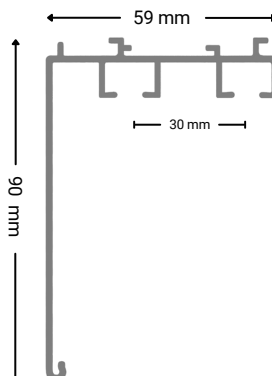

KT-C2

2-urainen verhokisko ilman etulevyä
Materiaali: Alumiini
Väri: Valkoinen RAL9016
Maksimi salkopituus: 5800 mm
Tuotenumero: KTC2

KT-352

2-urainen verhokisko etulevyllä
Kiskon korkeus: 35 mm
Materiaali: Alumiini
Väri: Valkoinen RAL9016
Maksimi salkopituus: 6800 mm
Tuotenumero: KT352

KT-502

2-urainen verhokisko etulevyllä
Kiskon korkeus: 50 mm
Materiaali: Alumiini
Väri: Valkoinen RAL9016
Maksimi salkopituus: 6800 mm
Tuotenumero: KT502

KT-652

2-urainen verhokisko etulevyllä
Kiskon korkeus: 65 mm
Materiaali: Alumiini
Väri: Valkoinen RAL9016
Maksimi salkopituus: 6800 mm
Tuotenumero: KT652

KT-902

2-urainen verhokisko etulevyllä
Kiskon korkeus: 90 mm
Materiaali: Alumiini
Väri: Valkoinen RAL9016
Maksimi salkopituus: 6800 mm
Tuotenumero: KT902