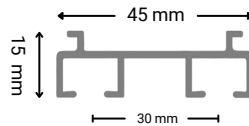

Verhokiskot

KT-C1

Jokelan Kiskotuotteen vakiovalikoima:

1-urainen verhokisko ilman etulevyä
Materiaali: Alumiini
Väri: Valkoinen RAL9016
Maksimi salkopituus: 6000 mm
Tuotenumero: KTC1

KT-D1

1-urainen verhokisko ilman etulevyä
Materiaali: Alumiini
Väri: Valkoinen RAL9016
Maksimi salkopituus: 6000 mm
Tuotenumero: KTD1

KT-C2

2-urainen verhokisko ilman etulevyä
Materiaali: Alumiini
Väri: Valkoinen RAL9016
Maksimi salkopituus: 5800 mm
Tuotenumero: KTC2

KT-352

2-urainen verhokisko etulevyllä
Kiskon korkeus: 35 mm
Materiaali: Alumiini
Väri: Valkoinen RAL9016
Maksimi salkopituus: 6800 mm
Tuotenumero: KT352