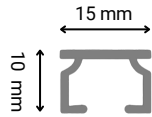

Verhokiskot

KT-C1

Jokelan Kiskotuotteen vakiovalikoima:

1-urainen verhokisko ilman etulevyä
Materiaali: Alumiini
Väri: Valkoinen RAL9016
Maksimi salkopituus: 6000 mm
Tuotenumero: KTC1

KT-D1

1-urainen verhokisko ilman etulevyä
Materiaali: Alumiini
Väri: Valkoinen RAL9016
Maksimi salkopituus: 6000 mm
Tuotenumero: KTD1

KT-C2

2-urainen verhokisko ilman etulevyä
Materiaali: Alumiini
Väri: Valkoinen RAL9016
Maksimi salkopituus: 5800 mm
Tuotenumero: KTC2

KT-352

2-urainen verhokisko etulevyllä
Kiskon korkeus: 35 mm
Materiaali: Alumiini
Väri: Valkoinen RAL9016
Maksimi salkopituus: 6800 mm
Tuotenumero: KT352

KT-502

2-urainen verhokisko etulevyllä
Kiskon korkeus: 50 mm
Materiaali: Alumiini
Väri: Valkoinen RAL9016
Maksimi salkopituus: 6800 mm
Tuotenumero: KT502

KT-652

2-urainen verhokisko etulevyllä
Kiskon korkeus: 65 mm
Materiaali: Alumiini
Väri: Valkoinen RAL9016
Maksimi salkopituus: 6800 mm
Tuotenumero: KT652