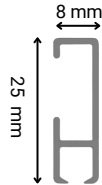

Verhokiskot

KT-C1

Jokelan Kiskotuotteen vakiovalikoima:

1-urainen verhokisko ilman etulevyä
Materiaali: Alumiini
Väri: Valkoinen RAL9016
Maksimi salkopituus: 6000 mm
Tuotenumero: KTC1

KT-D1

1-urainen verhokisko ilman etulevyä
Materiaali: Alumiini
Väri: Valkoinen RAL9016
Maksimi salkopituus: 6000 mm
Tuotenumero: KTD1

KT-C2

2-urainen verhokisko ilman etulevyä
Materiaali: Alumiini
Väri: Valkoinen RAL9016
Maksimi salkopituus: 5800 mm
Tuotenumero: KTC2

KT-352

2-urainen verhokisko etulevyllä
Kiskon korkeus: 35 mm
Materiaali: Alumiini
Väri: Valkoinen RAL9016
Maksimi salkopituus: 6800 mm
Tuotenumero: KT352

KT-502

2-urainen verhokisko etulevyllä
Kiskon korkeus: 50 mm
Materiaali: Alumiini
Väri: Valkoinen RAL9016
Maksimi salkopituus: 6800 mm
Tuotenumero: KT502

KT-652

2-urainen verhokisko etulevyllä
Kiskon korkeus: 65 mm
Materiaali: Alumiini
Väri: Valkoinen RAL9016
Maksimi salkopituus: 6800 mm
Tuotenumero: KT652

KT-902

2-urainen verhokisko etulevyllä
Kiskon korkeus: 90 mm
Materiaali: Alumiini
Väri: Valkoinen RAL9016
Maksimi salkopituus: 6800 mm
Tuotenumero: KT902