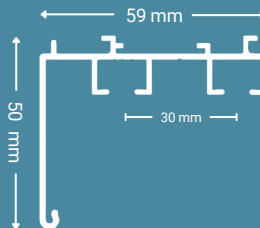

1-urainen verhokisko ilman etulevyä  
Materiaali: Alumiini  
Väri: Valkoinen RAL9016  
Maksimi salkopituus: 6000 mm  
Tuotenumero: KTD1

**KT-C2**

2-urainen verhokisko ilman etulevyä  
Materiaali: Alumiini  
Väri: Valkoinen RAL9016  
Maksimi salkopituus: 5800 mm  
Tuotenumero: KTC2

**KT-352**

2-urainen verhokisko etulevyllä  
Kiskon korkeus: 35 mm  
Materiaali: Alumiini  
Väri: Valkoinen RAL9016  
Maksimi salkopituus: 6800 mm  
Tuotenumero: KT352

**KT-502**

2-urainen verhokisko etulevyllä  
Kiskon korkeus: 50 mm  
Materiaali: Alumiini  
Väri: Valkoinen RAL9016  
Maksimi salkopituus: 6800 mm  
Tuotenumero: KT502

**KT-652**

2-urainen verhokisko etulevyllä  
Kiskon korkeus: 65 mm  
Materiaali: Alumiini  
Väri: Valkoinen RAL9016  
Maksimi salkopituus: 6800 mm  
Tuotenumero: KT652

**KT-902**

2-urainen verhokisko etulevyllä  
Kiskon korkeus: 90 mm  
Materiaali: Alumiini  
Väri: Valkoinen RAL9016  
Maksimi salkopituus: 6800 mm  
Tuotenumero: KT902