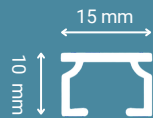

Verhokiskot

Jokelan Kiskotuotteen vakiovalikoima:

KT-C1

1-urainen verhokisko ilman etulevyä
Materiaali: Alumiini
Väri: Valkoinen RAL9016
Maksimi salkopituus: 6000 mm
Tuotenumero: KTC1