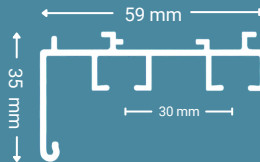

## Verhokiskot

Jokelan Kiskotuotteen vakiovalikoima:

**KT-C1**

1-urainen verhokisko ilman etulevyä  
Materiaali: Alumiini  
Väri: Valkoinen RAL9016  
Maksimi salkopituus: 6000 mm  
Tuotenumero: KTC1

**KT-D1**

1-urainen verhokisko ilman etulevyä  
Materiaali: Alumiini  
Väri: Valkoinen RAL9016  
Maksimi salkopituus: 6000 mm  
Tuotenumero: KTD1

**KT-C2**

2-urainen verhokisko ilman etulevyä  
Materiaali: Alumiini  
Väri: Valkoinen RAL9016  
Maksimi salkopituus: 5800 mm  
Tuotenumero: KTC2

**KT-352**

2-urainen verhokisko etulevyllä  
Kiskon korkeus: 35 mm  
Materiaali: Alumiini  
Väri: Valkoinen RAL9016  
Maksimi salkopituus: 6800 mm  
Tuotenumero: KT352

**KT-502**

2-urainen verhokisko etulevyllä  
Kiskon korkeus: 50 mm  
Materiaali: Alumiini  
Väri: Valkoinen RAL9016  
Maksimi salkopituus: 6800 mm  
Tuotenumero: KT502

**KT-652**

2-urainen verhokisko etulevyllä  
Kiskon korkeus: 65 mm  
Materiaali: Alumiini  
Väri: Valkoinen RAL9016  
Maksimi salkopituus: 6800 mm  
Tuotenumero: KT652

**KT-902**

2-urainen verhokisko etulevyllä  
Kiskon korkeus: 90 mm  
Materiaali: Alumiini  
Väri: Valkoinen RAL9016  
Maksimi salkopituus: 6800 mm  
Tuotenumero: KT902