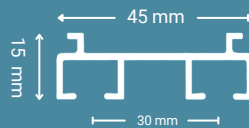

1-urainen verhokisko ilman etulevyä  
Materiaali: Alumiini  
Väri: Valkoinen RAL9016  
Maksimi salkopituus: 6000 mm  
Tuotenumero: KTD1

**KT-C2**

2-urainen verhokisko ilman etulevyä  
Materiaali: Alumiini  
Väri: Valkoinen RAL9016  
Maksimi salkopituus: 5800 mm  
Tuotenumero: KTC2