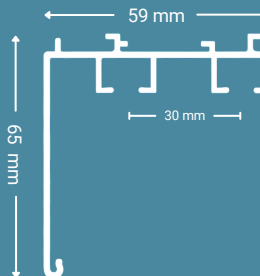

1-urainen verhokisko ilman etulevyä  
Materiaali: Alumiini  
Väri: Valkoinen RAL9016  
Maksimi salkopituus: 6000 mm  
Tuotenumero: KTD1

**KT-C2**

2-urainen verhokisko ilman etulevyä  
Materiaali: Alumiini  
Väri: Valkoinen RAL9016  
Maksimi salkopituus: 5800 mm  
Tuotenumero: KTC2

**KT-352**

2-urainen verhokisko etulevyllä  
Kiskon korkeus: 35 mm  
Materiaali: Alumiini  
Väri: Valkoinen RAL9016  
Maksimi salkopituus: 6800 mm  
Tuotenumero: KT352

**KT-502**

2-urainen verhokisko etulevyllä  
Kiskon korkeus: 50 mm  
Materiaali: Alumiini  
Väri: Valkoinen RAL9016  
Maksimi salkopituus: 6800 mm  
Tuotenumero: KT502

**KT-652**

2-urainen verhokisko etulevyllä  
Kiskon korkeus: 65 mm  
Materiaali: Alumiini  
Väri: Valkoinen RAL9016  
Maksimi salkopituus: 6800 mm  
Tuotenumero: KT652

**KT-902**

2-urainen verhokisko etulevyllä  
Kiskon korkeus: 90 mm  
Materiaali: Alumiini  
Väri: Valkoinen RAL9016  
Maksimi salkopituus: 6800 mm  
Tuotenumero: KT902