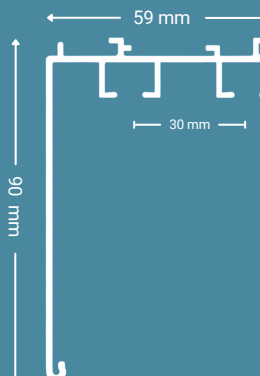

1-urainen verhokisko ilman etulevyä  
Materiaali: Alumiini  
Väri: Valkoinen RAL9016  
Maksimi salkopituus: 6000 mm  
Tuotenumero: KTD1

**KT-C2**

2-urainen verhokisko ilman etulevyä  
Materiaali: Alumiini  
Väri: Valkoinen RAL9016  
Maksimi salkopituus: 5800 mm  
Tuotenumero: KTC2

**KT-352**

2-urainen verhokisko etulevyllä  
Kiskon korkeus: 35 mm  
Materiaali: Alumiini  
Väri: Valkoinen RAL9016  
Maksimi salkopituus: 6800 mm  
Tuotenumero: KT352

**KT-502**

2-urainen verhokisko etulevyllä  
Kiskon korkeus: 50 mm  
Materiaali: Alumiini  
Väri: Valkoinen RAL9016  
Maksimi salkopituus: 6800 mm  
Tuotenumero: KT502

**KT-652**

2-urainen verhokisko etulevyllä  
Kiskon korkeus: 65 mm  
Materiaali: Alumiini  
Väri: Valkoinen RAL9016  
Maksimi salkopituus: 6800 mm  
Tuotenumero: KT652

**KT-902**

2-urainen verhokisko etulevyllä  
Kiskon korkeus: 90 mm  
Materiaali: Alumiini  
Väri: Valkoinen RAL9016  
Maksimi salkopituus: 6800 mm  
Tuotenumero: KT902